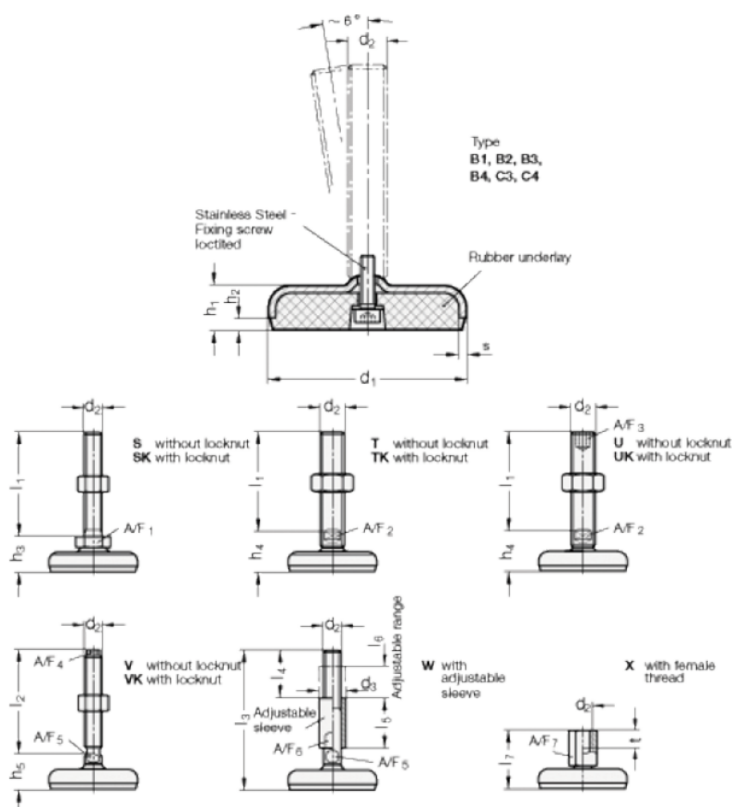

Varenummer: 203160M16125C4U

Beskrivelse: E+G Justerfod
GN 31-60-M16-125-C4-U

Note: U Uden møtrik, sekskant i toppen, spændeflade i bunden

Mål

| | | |
|-----------|-------|-------|
| A/F2 | = 12 | s = 3 |
| A/F3 | = 8 | |
| d1 | = 60 | |
| d2 | = 16 | |
| h1 | = 16 | |
| h4 +4.0/0 | = 30 | |
| l1 | = 125 | |